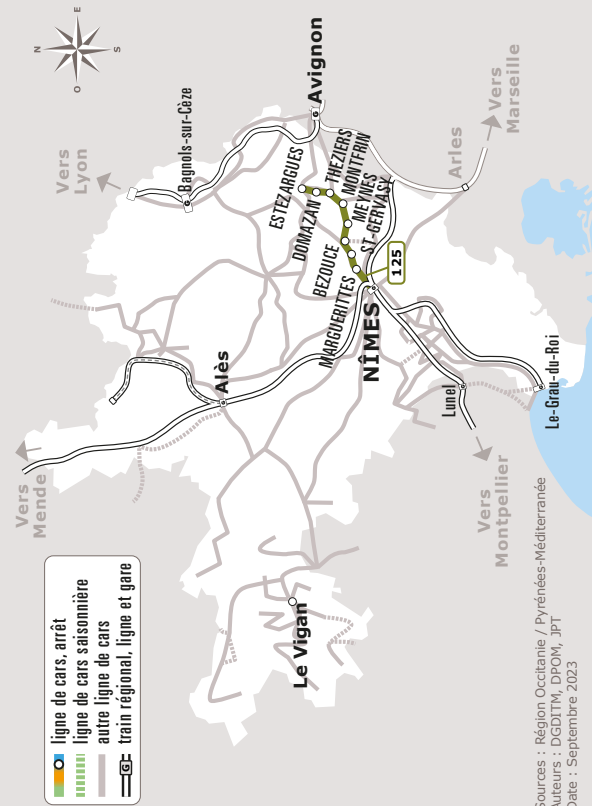

ESTEZARGUES > NIMES

JOURS DE LA SEMAINE	LàV	LàV	LàV	LàV	LàV	LàV	V	LàV	LàV
PERIODE SCOLAIRE	●	●	●	●	●	●	●	●	●
PETITES VACANCES				●				●	●
PERIODE ETE				●					●
ESTEZARGUES			06:25	06:35		09:20		13:20	
Place de la Mairie			06:26	06:36		09:21		13:21	
DOMAZAN			06:30	06:40		09:25		13:25	
THEZIERIS		06:35	06:35	06:45		09:35		13:35	
Place du Marché		06:36	06:36	06:46		09:36		13:36	
Escalier		06:37	06:37	06:47		09:37		13:37	
COMPS					07:40				
St Roman					07:43				
Village									
ARAMON	06:20								
MONTFRIN	06:34								
Collège Henri Pitot		06:40	06:40	06:50		09:40		13:40	
Rue du 19 Mars		06:41	06:41	06:51	08:00	09:41		13:41	
Place du Marché		06:42	06:42	06:52	08:02	09:42		13:42	
Ernest Mattet		06:44	06:44	06:54	08:04	09:44		13:44	
MEYNES	06:39	06:45	06:45	06:55	08:05	09:45		13:45	
Pont		06:47	06:47	06:57	08:07	09:47		13:47	
La Cantilène		06:50	06:53	07:03	08:13	09:56	13:05	13:56	17:20
Mairie		06:52	06:55	07:05	08:15	09:59	13:10	13:59	17:25
Lep		07:04	07:04	07:14	08:17	10:01	13:13	14:01	17:28
NIMES		07:06	07:06	07:16	08:17	10:04	13:16	14:04	17:31
Carquette Haut		07:15	07:15	07:25	08:25	10:09	13:21	14:09	17:35
Cornéliano		07:25	07:20	07:30	08:43	10:14	13:25	14:14	17:40
Provence 1		07:35	07:35	07:40	08:53	10:21	13:30	14:21	17:45
Magellan			07:30						
La Ponche			07:35						
NIMES			07:40						
Pont de Justice			07:45						
Philippe Lamour									
Gare Routière									
Teissier									
Camargue									
Jules Raimu Lycée Darboux									
Bellini Lycée Voltaire									

Les horaires sont donnés à titre indicatif. Se présenter à l'arrêt 5 minutes avant l'horaire du car.

Ne circule pas les jours fériés

- (1) Commune de l'agglomération Nîmoise: dans le sens Estézargues>Nîmes, montée autorisée uniquement de 9h à 11h et de 14h à 16h
 (2) Commune de l'agglomération Nîmoise: dans le sens Nîmes>Estézargues, descente autorisée uniquement de 9h à 11h et de 14h à 16h